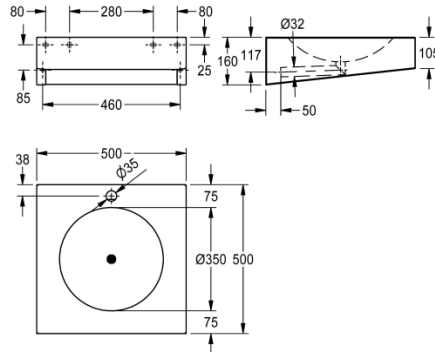

#### KWC-Nr.

**2000056724**

Ohne Armaturenbohrung

**2000056774**

mit Armaturenbohrung 35 mm (D), mittig

**2000100022**

Breite 600 mm, ohne Armaturenbohrung

**2000100023**

Breite 600 mm, mit Armaturenbohrung 35 mm (D), mittig

Einzelwaschtisch, für Wandmontage, Chromnickelstahl, Oberfläche seidenmatt, Materialstärke 1,2 mm, fugenlos eingeschweisstes Rundbecken, Waschtisch aus einem Stück tiefgezogen, quadratische Form, für Rollstuhlbenuer geeignet gemäß DIN 18040-1, abgerundete Kanten mit Beckenprägung, mit Armaturenbank 75 mm (T), mit Armaturenbohrung 32 mm (D), ohne Überlauf, Ablauf mittig, mit fugenlos eingeschweisstem Siebventil G

Abmessungen 500 x 105/160 x 500 mm (B x H x T)  
Muldenmaße 350 x 81 mm (D x H)

Waschbecken
mittig
81 mm
hochglanzpoliert
350 mm
Kreis
350 mm
keine Farbe
Edelstahl
1.4301 Chromnickelstahl V2A
1,2 mm
500 mm
160 mm
500 mm
nein
nein
DN 32
nein